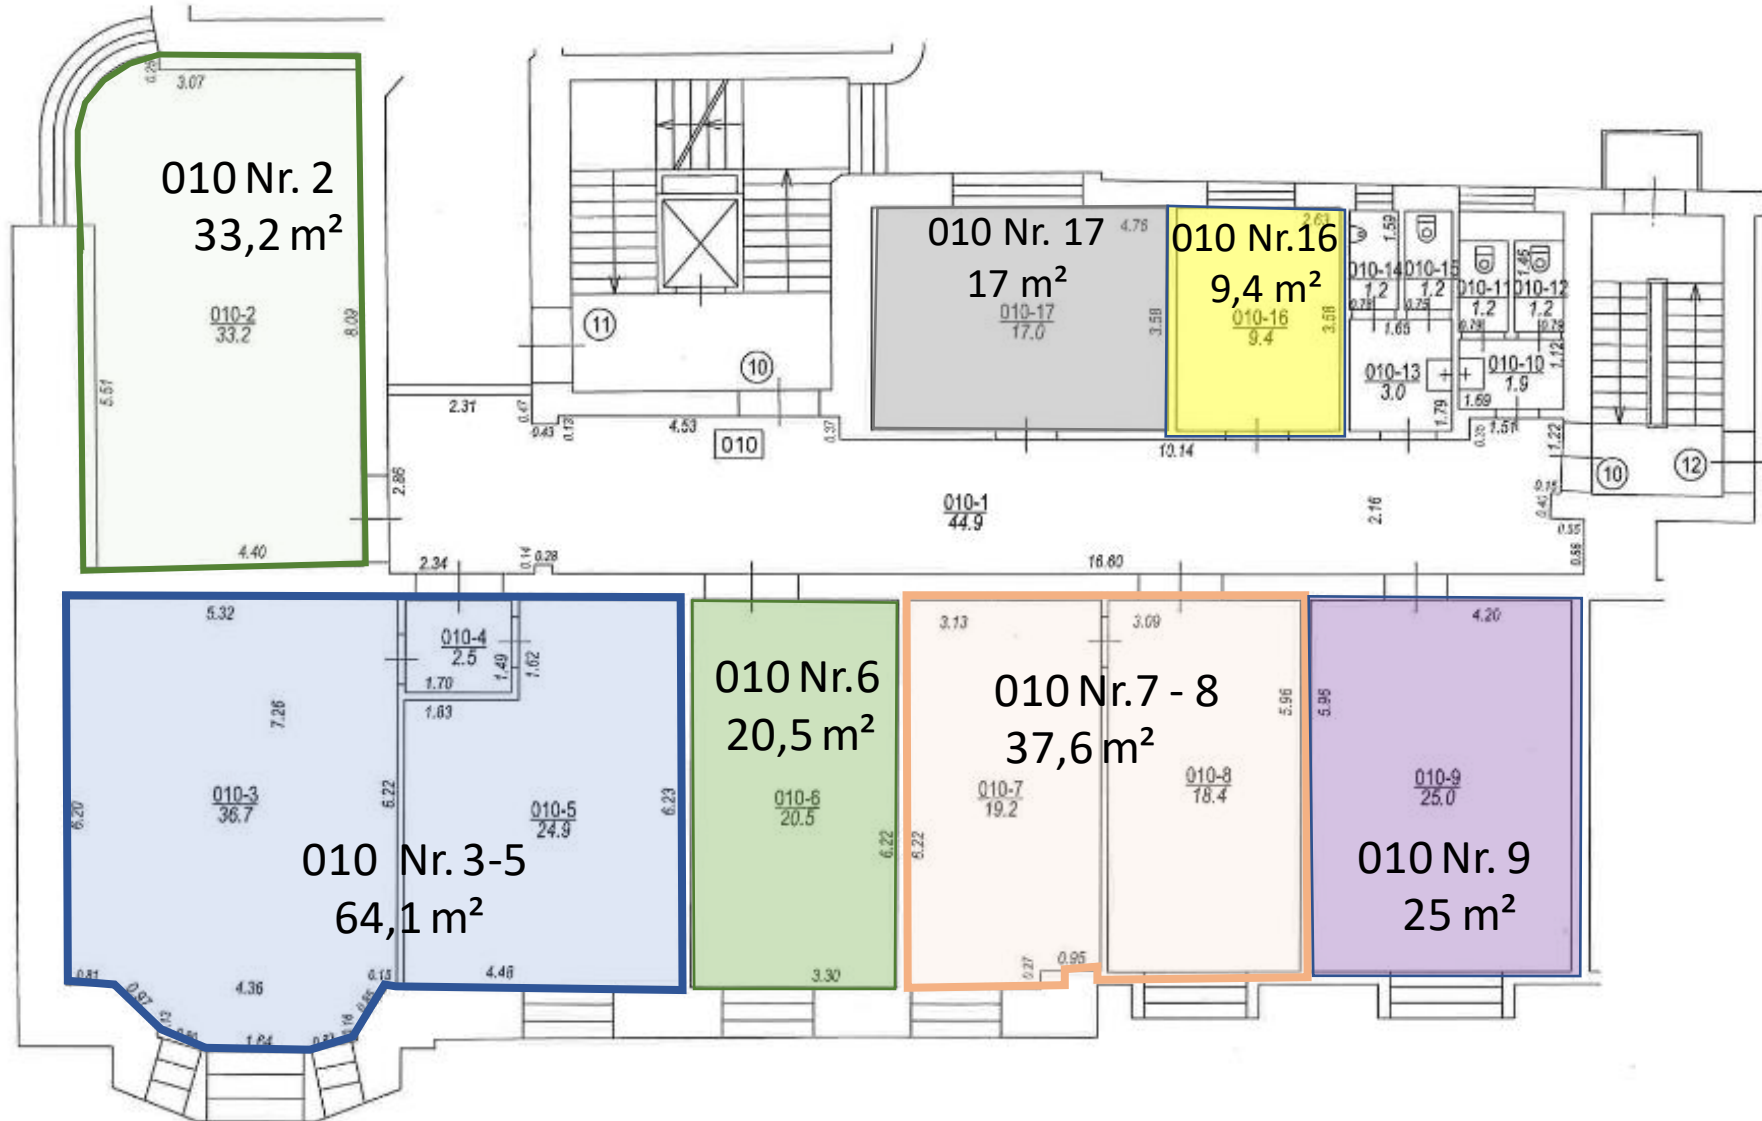

Rīga, Eksporta iela 6, 5. stāva daļas plāns

Rīga, Eksporta iela 6, 5.stāva plāna daļa

Telpu grupa 011, telpas Nr. 4 – 8 (88,4 m²)

Telpu grupa 011
telpa Nr. 2 (20 m²)