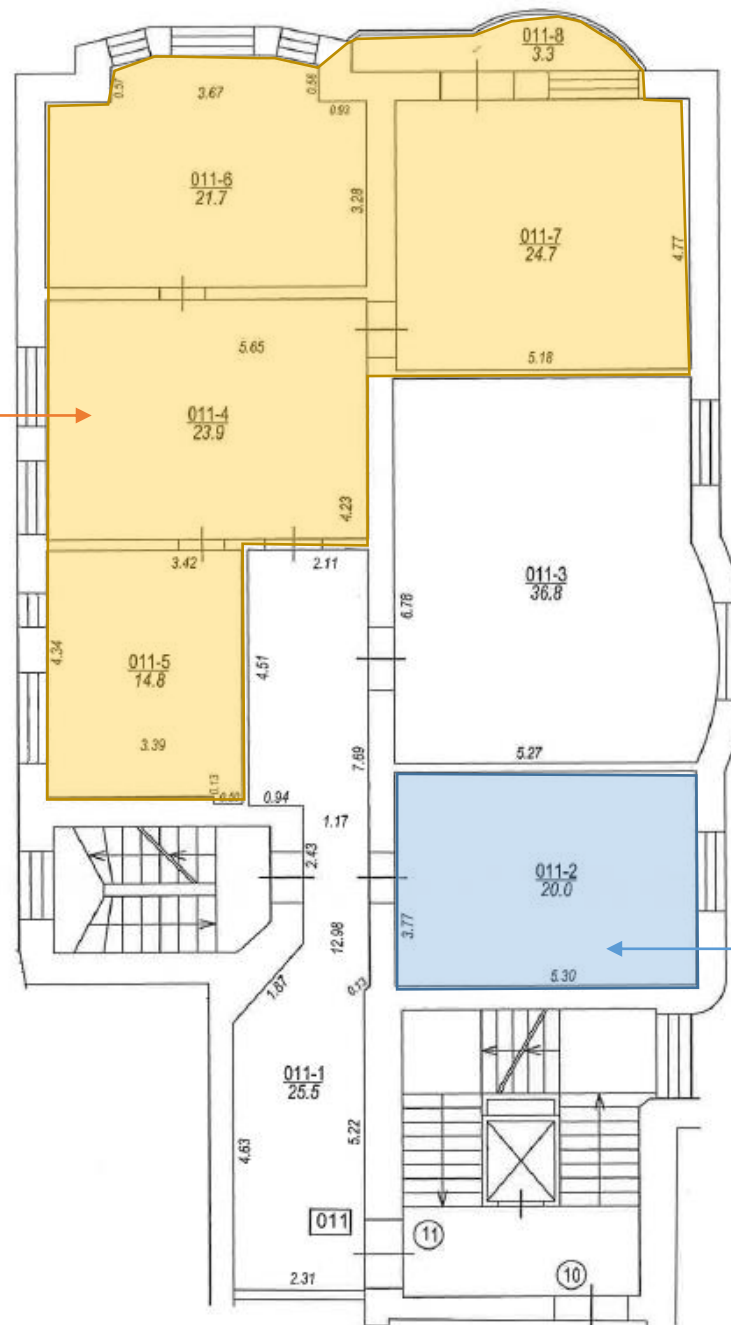

Rīga, Eksporta iela 6, 5. stāva daļas plāns

Rīga, Eksporta iela 6, 5.stāva plāna daļa

Telpu grupa 011, telpas Nr. 4 – 8 (88,4 m²)

Telpu grupa 011
telpa Nr. 2 (20 m²)