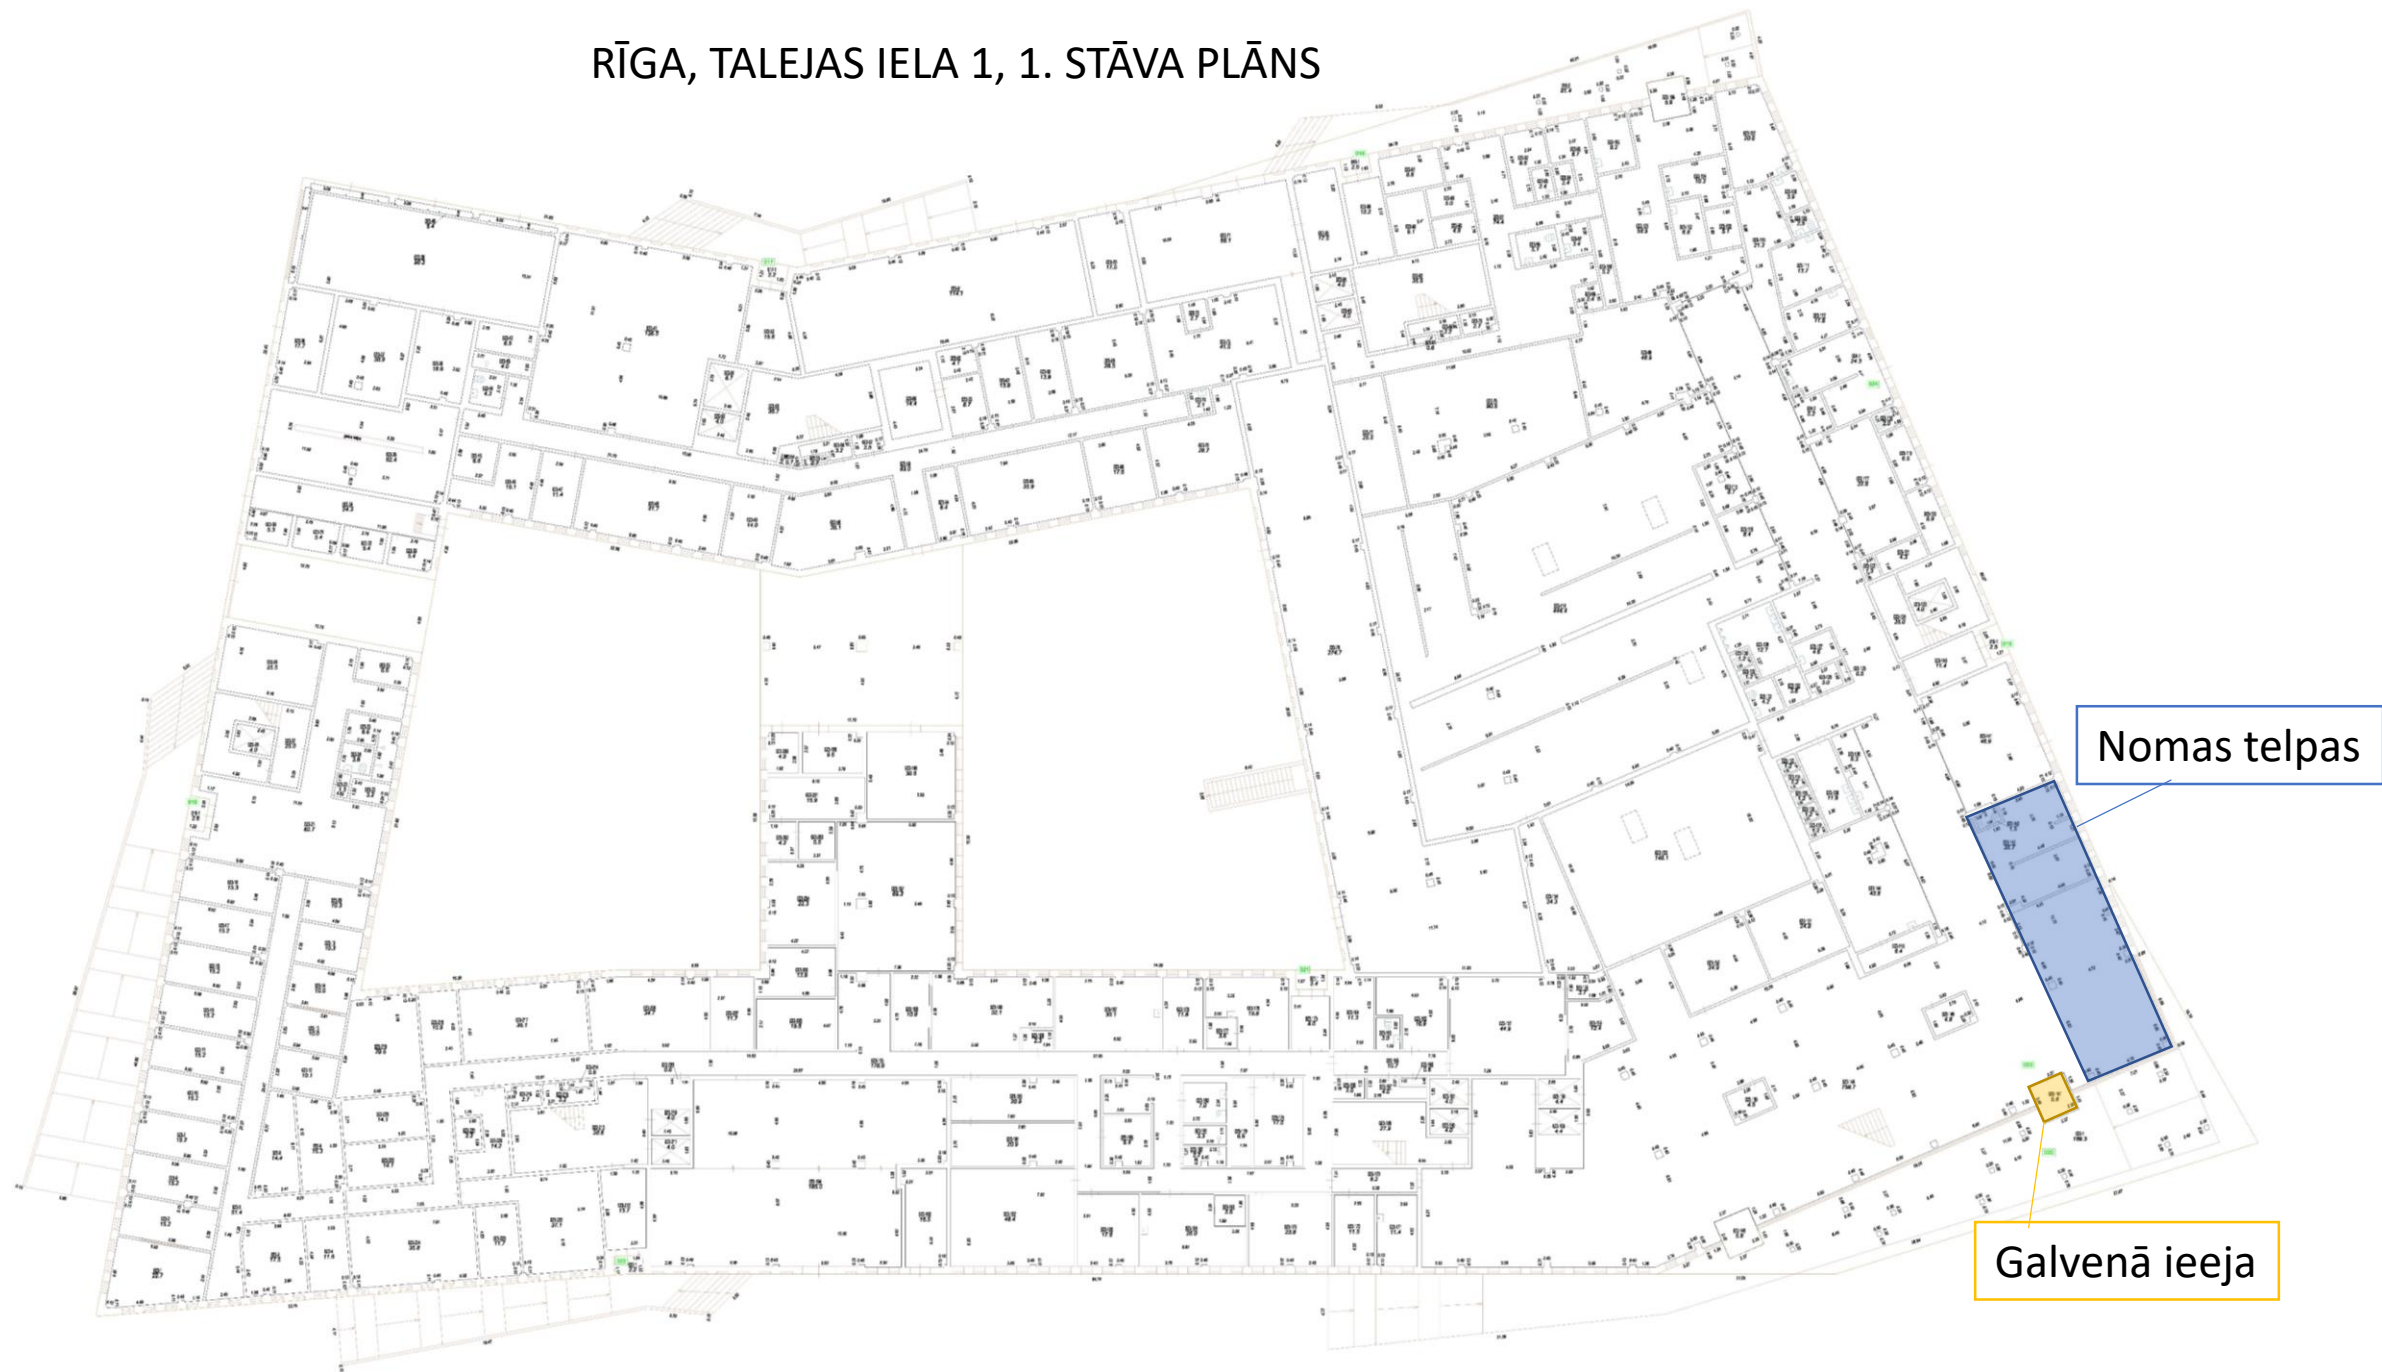

RĪGA, TALEJAS IELA 1, 1. STĀVA PLĀNS

Nomas telpas

Galvenā ieeja