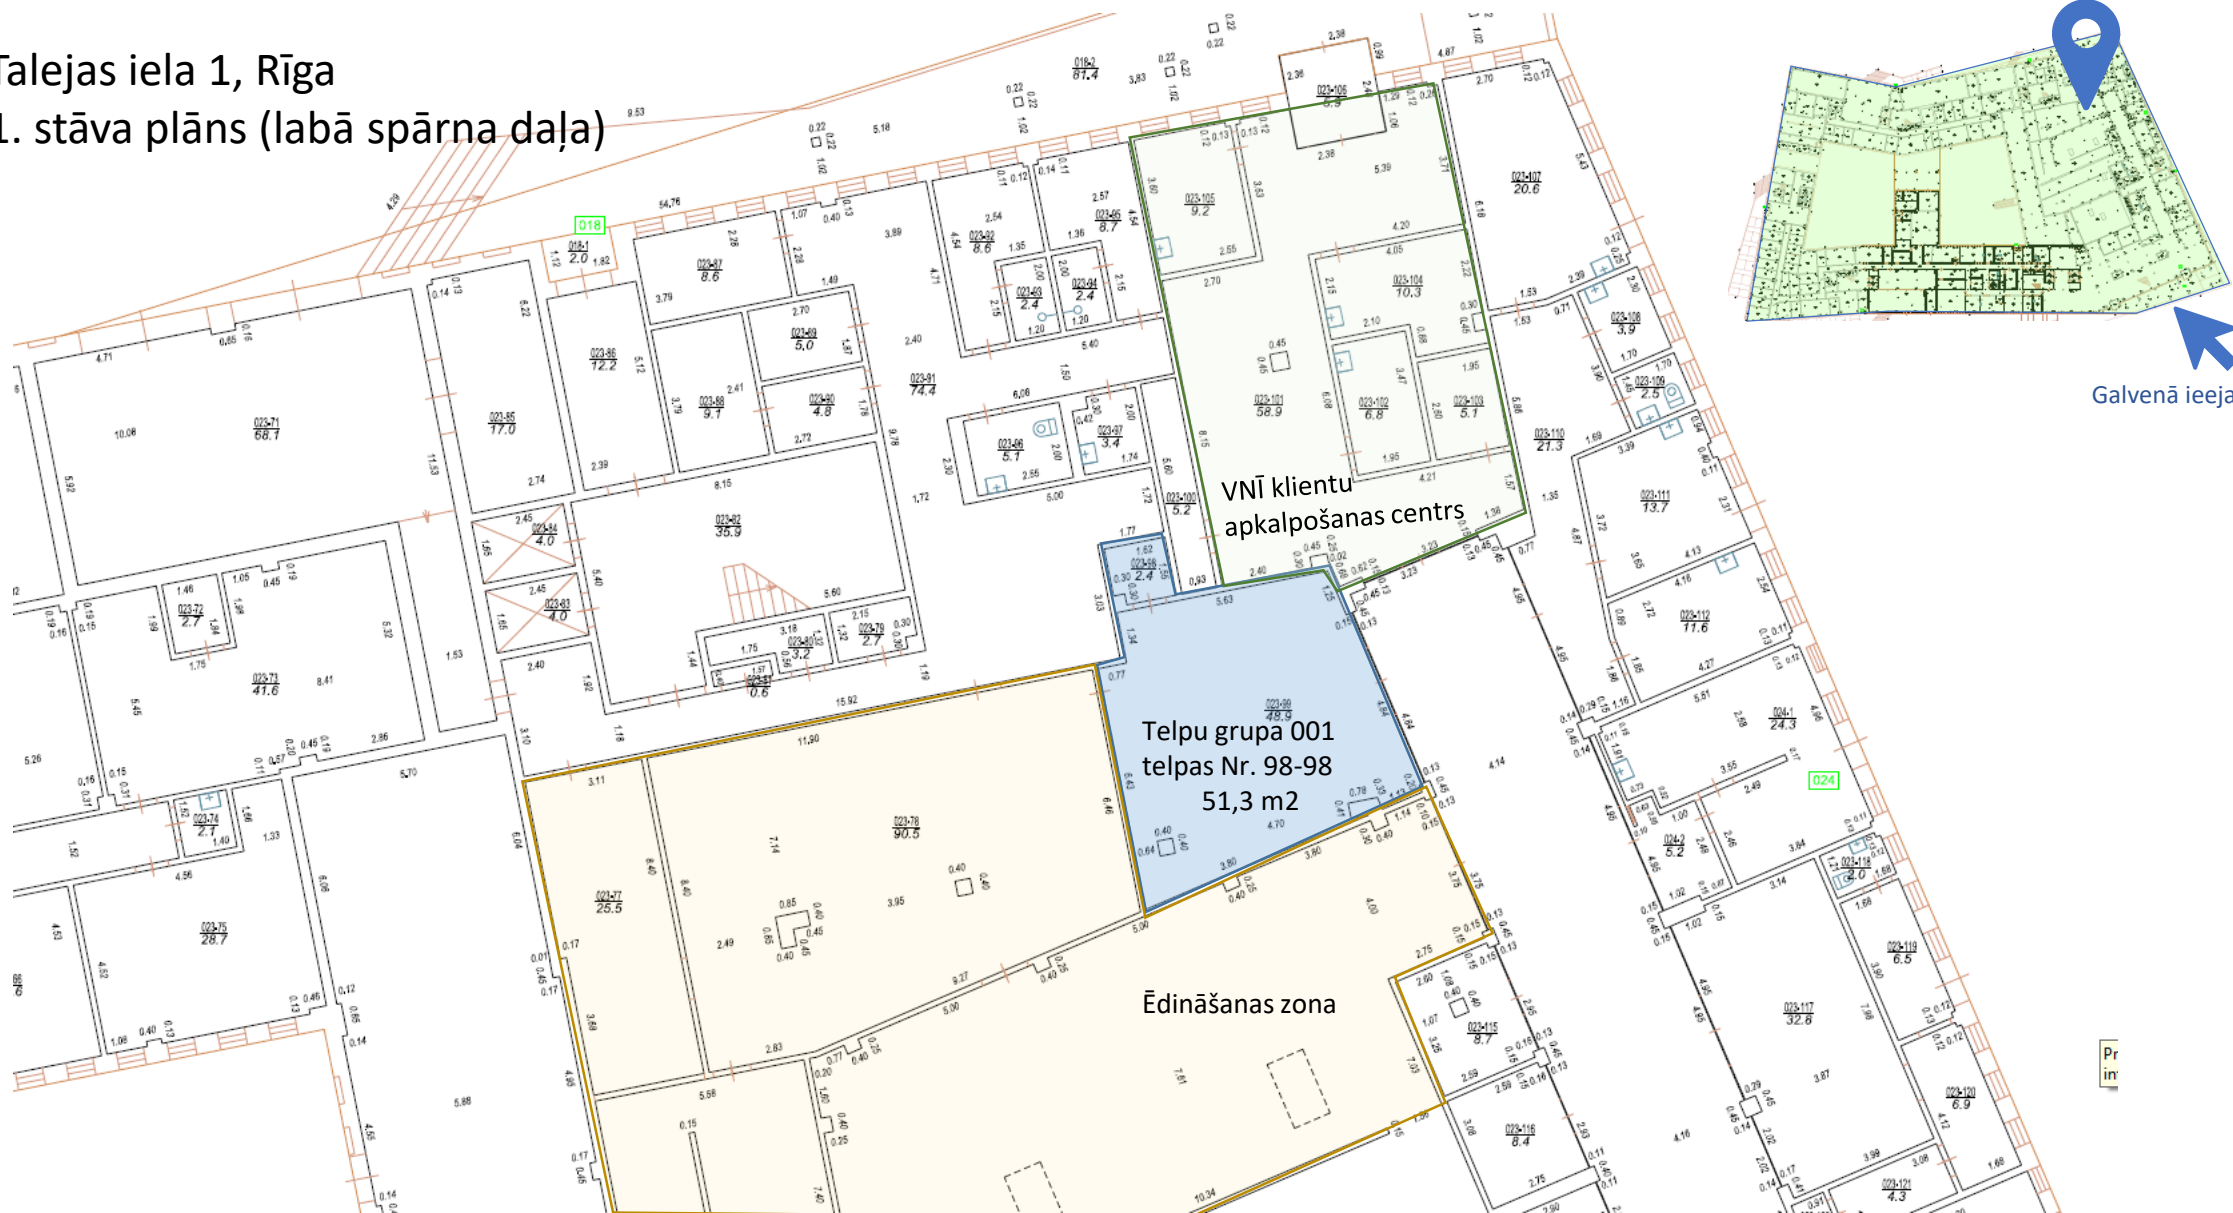

Talejas iela 1, Rīga 1. stāva plāns (labā spārna daļa)

Galvenā ieeja

Pr
in