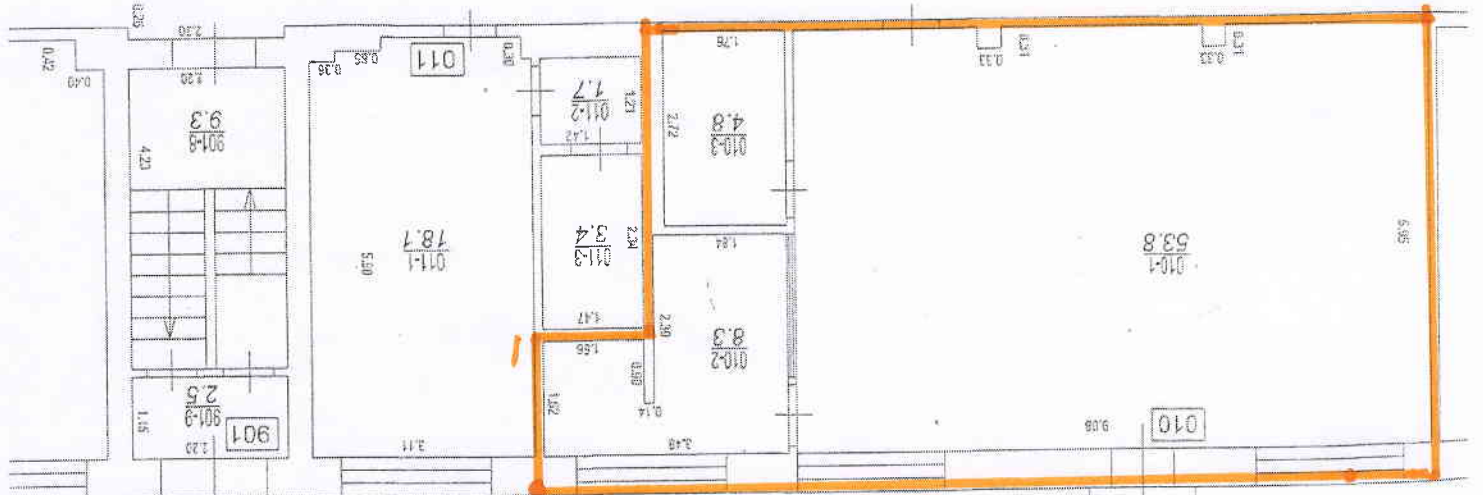

Pielikums Nr. 1

901.7
127.7

Pēteru iela 1, Jelgava
 kadastra apzīmējums 0900 001 0487 001
 platība - 66.90 m²

STĀVA PLĀNS			
KADAŠTRA APZĪMĒJUMS	STĀVS	MĒROGS	LPP.
09000010487001	1	1:100	65