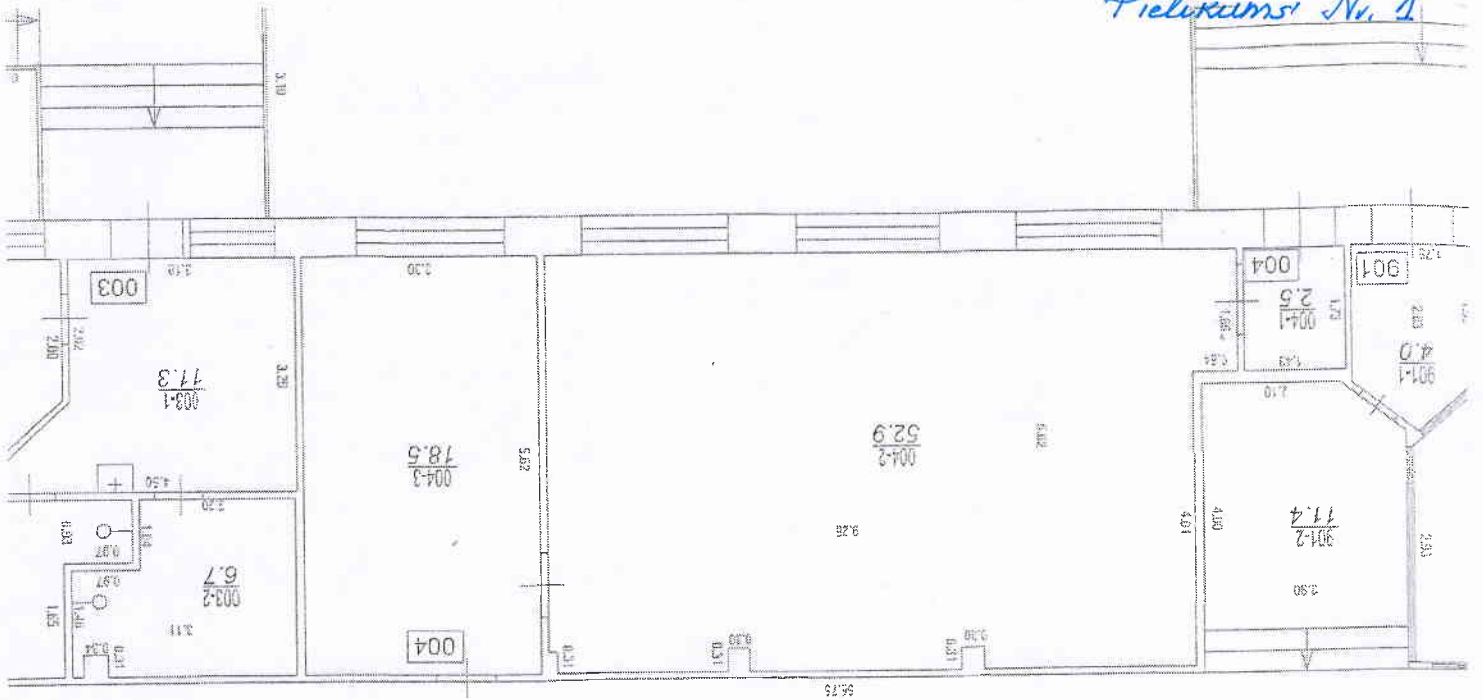

Pielikums Nr. 1

901.7
127.7

Pēteru iela 1, Jelgava
 kadastra apzīmējums 0900 001 0487 001
 platība - 66.90 m²

STĀVA PLĀNS			
KADAŠTRA APZĪMĒJUMS	STĀVS	MĒROGS	LPP.
09000010487001	1	1:100	65