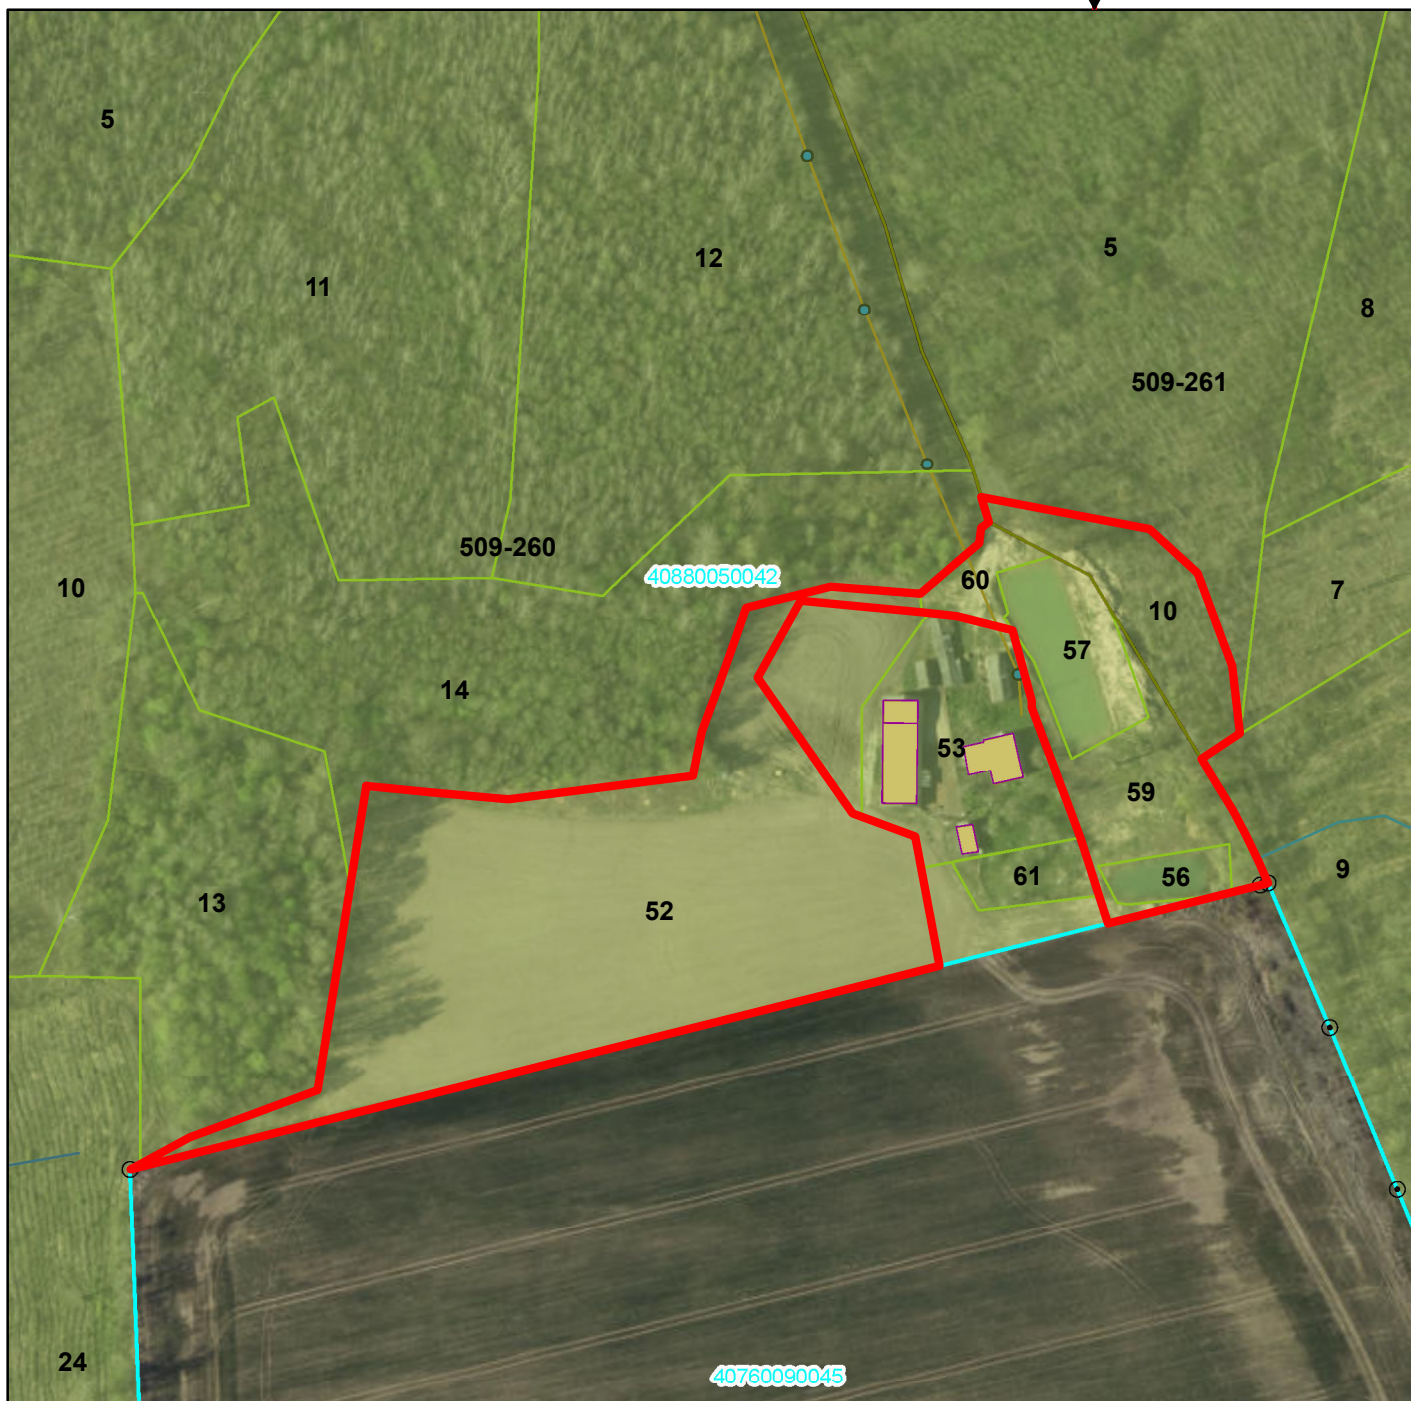

Zemes nomas platība
 LVM valdījumā nekustamā īpašuma
 "Īcēnu mežs" (kad.nr. 40880050042)
 zemes vienībā ar kadastra apzīmējumu 40880050042,
 509. kvartālu apgabala 260.kvartālā,
 Bauskas iecirknī

1:2 000

Apzīmējumi

- Zemes nomas platība
- Kvartāls
- Nogabals
- Būves

40880050042 LVM Kadastra dati