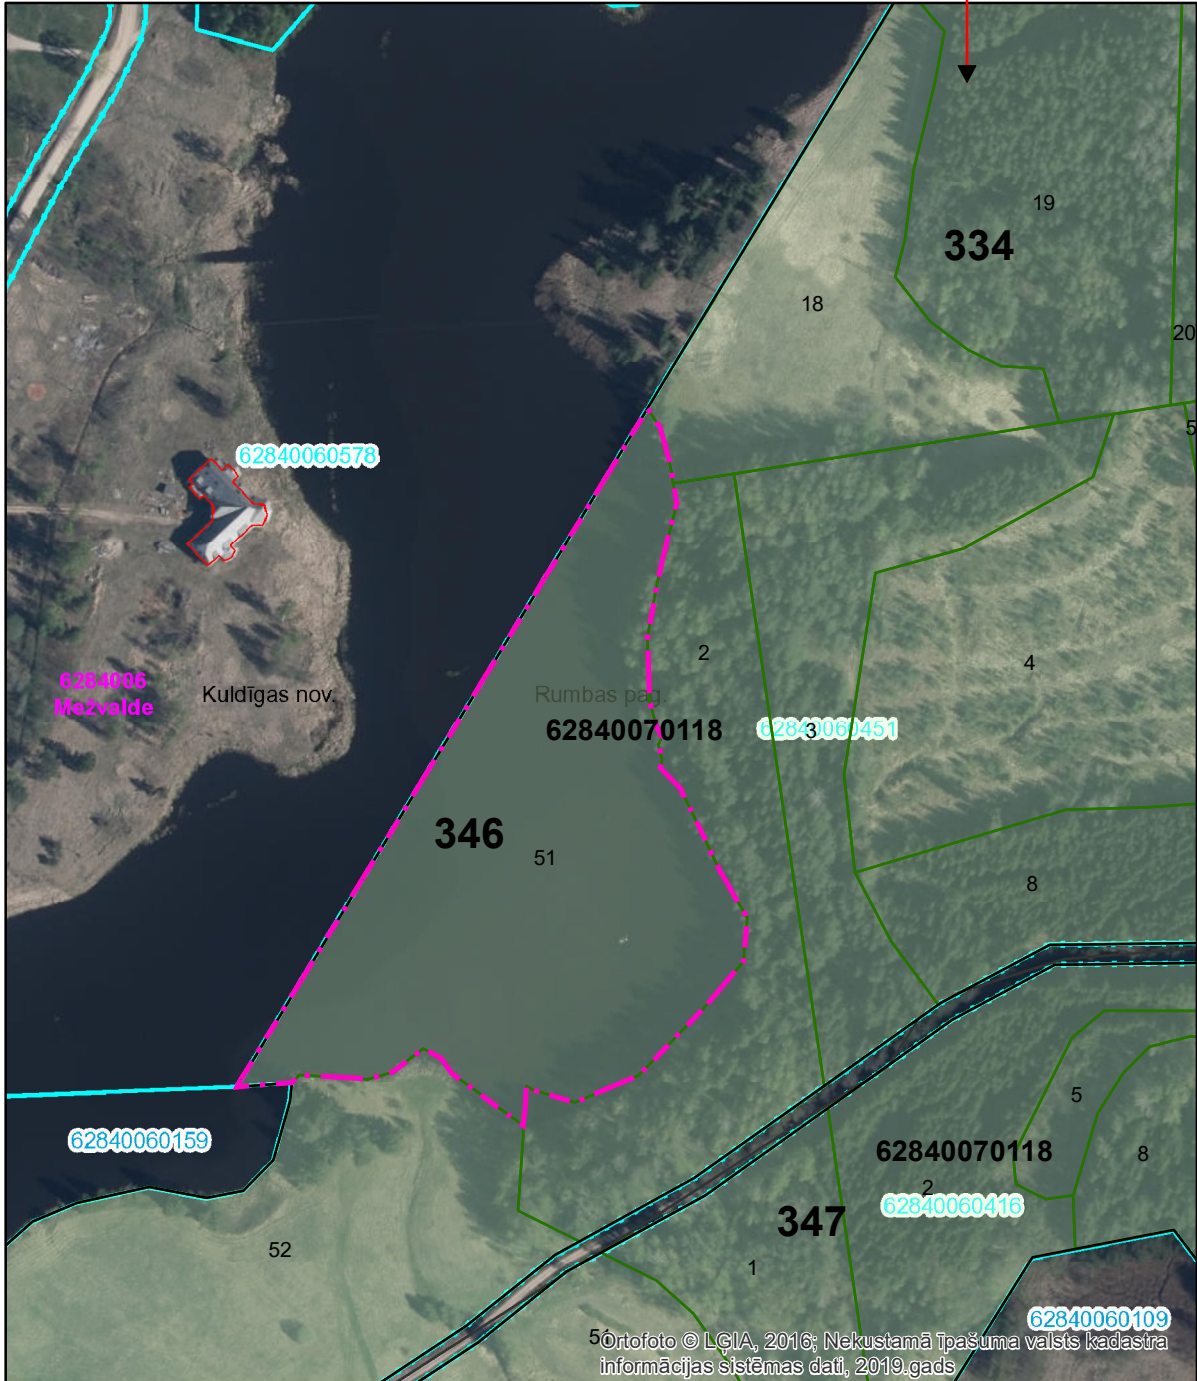

Plānotā zemes nomas platība,  
Kuldīgas novads Rendas pagasts, Īpašums "Valsts mežs Rumba"  
zemes vienības kadastra apzīmējums 62840060451.

1:3 000

50 Ortofoto © LĢIA, 2016; Nekustamā Īpašuma valsts kadastra informācijas sistēmas dati, 2019.gads

### Apzīmējumi

-  Plānotā nomas platība
-  Nogabals
-  LVM valdījumā esošā zeme